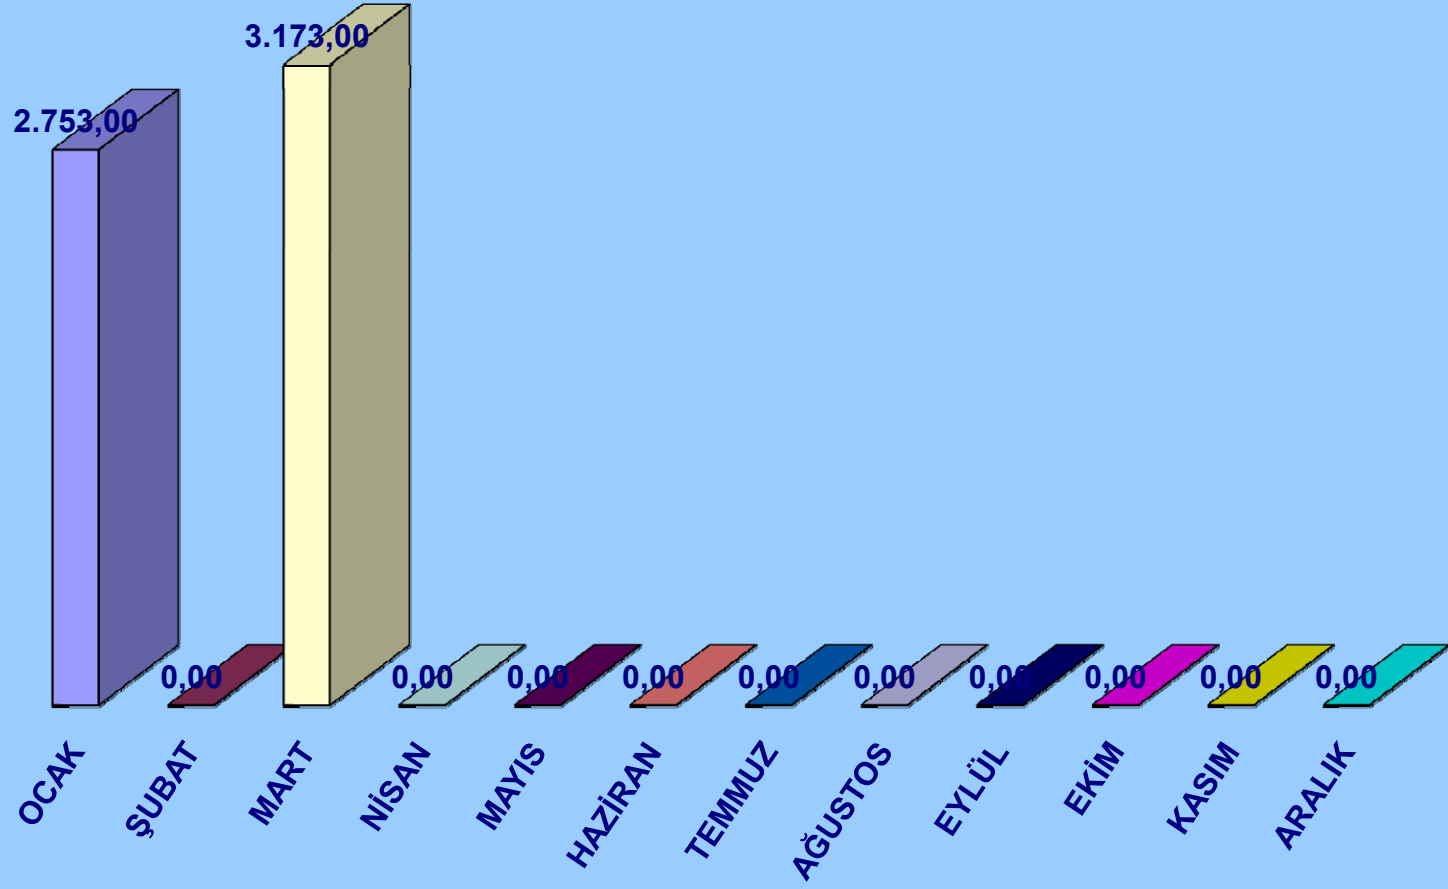

**İSKELE CADDESİ LOJ. KAL. DAİRESİ-1
ELEKTRİK TÜKETİMİ kw**

İSKELE CADDESİ LOJ. KAL. DAİRESİ-2

ERCIŞ YOLU ÜZERİ (HURDALIK) ELEKTRİK TÜKETİMİ kw