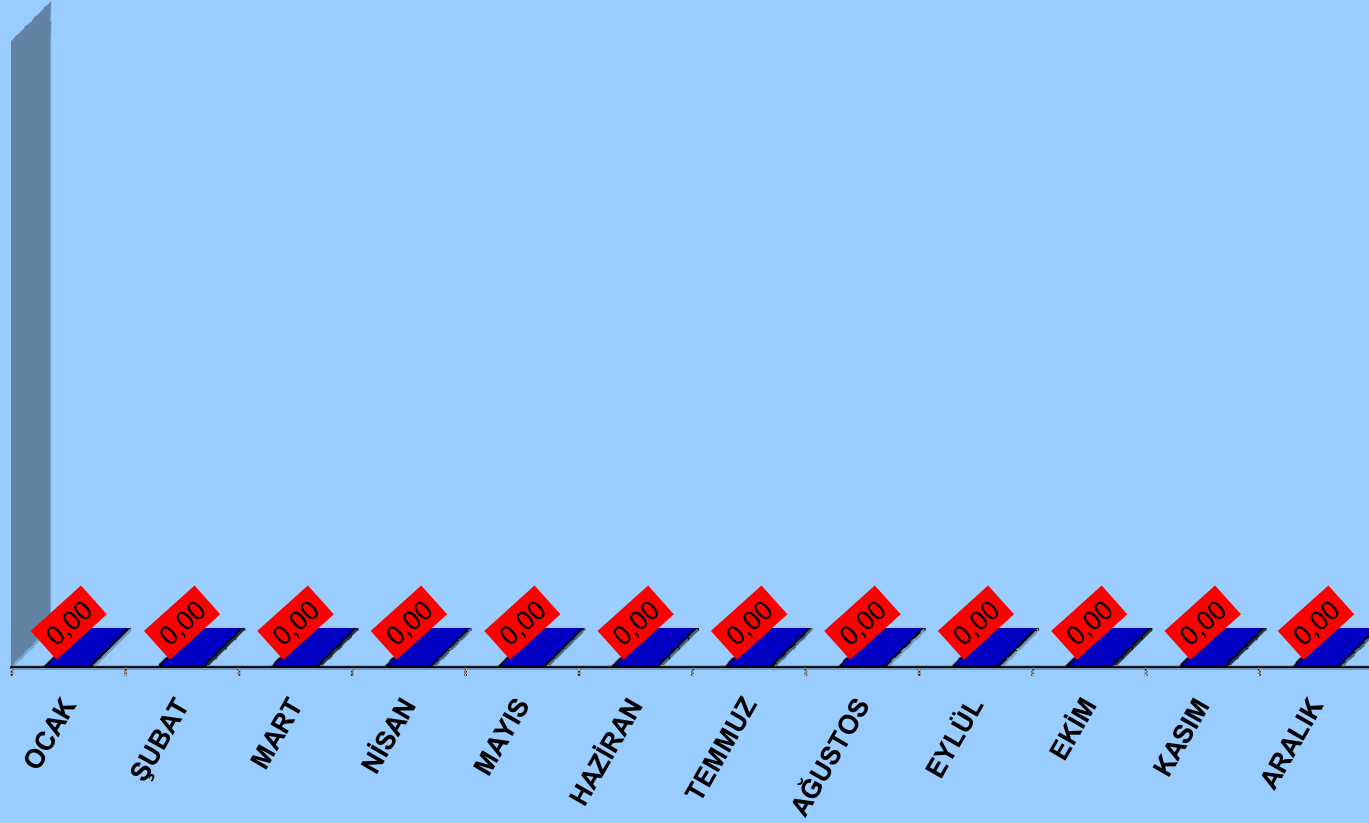

**İSKELE CADDESİ LOJ. KAL. DAİRESİ-1
ELEKTRİK TÜKETİMİ kw**

İSKELE CADDESİ LOJ. KAL. DAİRESİ-2

ERCIŞ YOLU ÜZERİ (HURDALIK) ELEKTRİK TÜKETİMİ kw