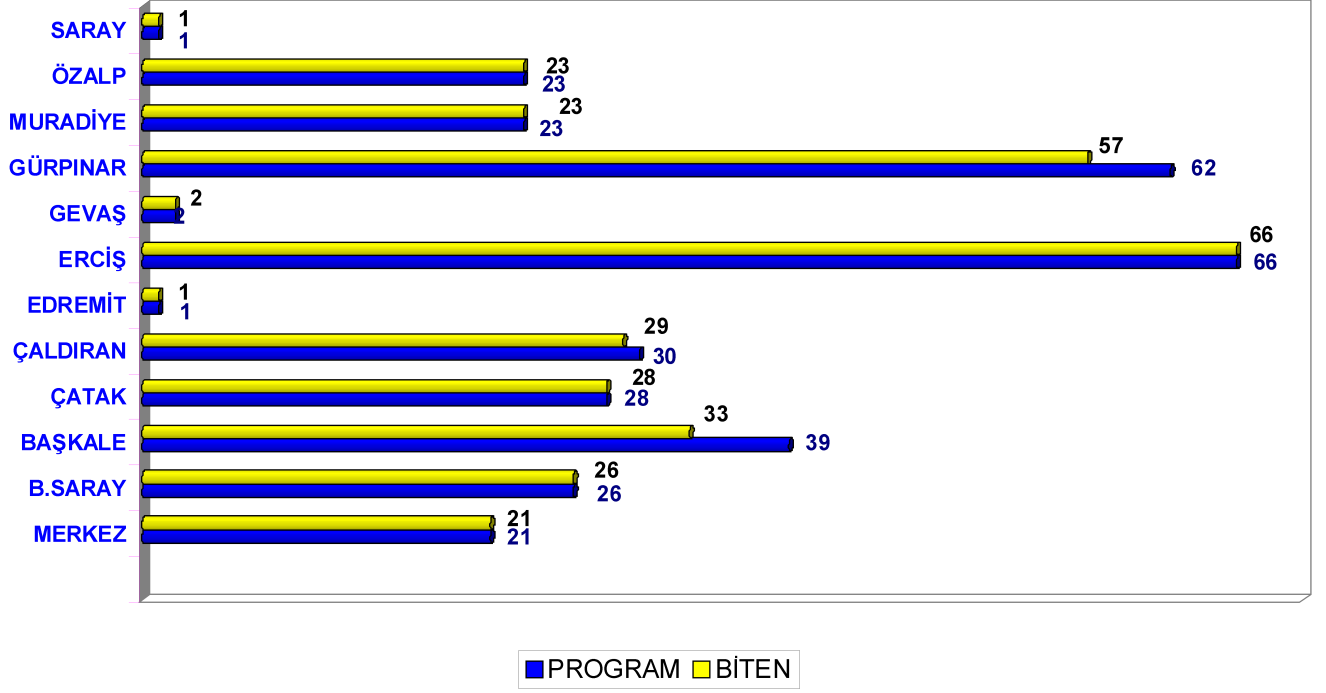

KÖYDES ŞEBEKELİ İÇMESUYU (PROGRAMLANAN 323 - BİTEN ÜNİTE 310)

A. ŞEBEKELİ İÇMESUYU

2007 YILI PROGRAMI	EK PROGRAM	TOPLAM	BİTEN	DEVAM EDEN/ DEVREDEN
252	71	323	311	12

S.NO	İLÇE	ÜNİTE/KÖY	YAPILAN FAALİYET / ÇALIŞMA	AÇIKLAMA /DURUMU
1.	MERKEZ	AŞ.ÇİTLİ - YK.ÇİTLİ MZ.	ŞEBEKELİ İÇMESUYU	Bitti
2.	MERKEZ	AKÇİFT	ŞEBEKELİ İÇMESUYU	Bitti
3.	MERKEZ	YEMLİCE	ŞEBEKELİ İÇMESUYU	Bitti
4.	MERKEZ	AŞ.GÖLALAN	ŞEBEKELİ İÇMESUYU	Bitti
5.	MERKEZ	TABANLI	ŞEBEKELİ İÇMESUYU	Bitti
6.	MERKEZ	ORTANCA – DERE MZ.	ŞEBEKELİ İÇMESUYU	Bitti
7.	MERKEZ	ÇOLPAN - YK. KALECİK MZ.	ŞEBEKELİ İÇMESUYU	Bitti
8.	MERKEZ	GÖVELEK – EKECEK MZ.	ŞEBEKELİ İÇMESUYU	Bitti
9.	MERKEZ	DEREÜSTÜ - ATATÜRK MZ.	ŞEBEKELİ İÇMESUYU	Bitti
10.	MERKEZ	GÖVECLİ - PINARBAŞI MZ.	ŞEBEKELİ İÇMESUYU	Bitti
11.	MERKEZ	ILIKAYNAK - KALENDER MZ.	ŞEBEKELİ İÇMESUYU	Bitti
12.	MERKEZ	YK.GÜNEYCE - AŞ.GÜNEYCE MZ.	ŞEBEKELİ İÇMESUYU	Bitti
13.	MERKEZ	YALINAĞAÇ - BEYKUŞAĞI MZ.	ŞEBEKELİ İÇMESUYU	Bitti
14.	MERKEZ	AŞ.ÇİTLİ	ŞEBEKELİ İÇMESUYU	Bitti
15.	MERKEZ	KOZLUCA - YANLIZAĞAÇ MZ.	ŞEBEKELİ İÇMESUYU	Bitti
16.	MERKEZ	PİRGARIP	ŞEBEKELİ İÇMESUYU	Bitti
17.	MERKEZ	KOÇ	ŞEBEKELİ İÇMESUYU	Bitti
18.	MERKEZ	ÇAKIRBEY - AŞ.TAŞOĞLU MZ.	ŞEBEKELİ İÇMESUYU	Bitti
19.	MERKEZ	GÖVELEK -BEYAZTAŞ MZ.	ŞEBEKELİ İÇMESUYU	Bitti
20.	MERKEZ	ÇAKIRBEY- YK.TAŞOĞLU MZ.	ŞEBEKELİ İÇMESUYU	Bitti
21.	BAHÇESARAY	ELMAYAKA – İRİKÖY MZ.	ŞEBEKELİ İÇMESUYU	Bitti
22.	BAHÇESARAY	ELMAYAKA - AKHİSAR MZ.	ŞEBEKELİ İÇMESUYU	Bitti
23.	BAHÇESARAY	ÇÖMLEKÇİ - OGUZELİ MZ.	ŞEBEKELİ İÇMESUYU	Bitti
24.	BAHÇESARAY	ÇÖMLEKÇİ - MENGEN MZ	ŞEBEKELİ İÇMESUYU	Bitti
25.	BAHÇESARAY	CEVİZLİBELEN	ŞEBEKELİ İÇMESUYU	Bitti
26.	BAHÇESARAY	YAYLAKONAK	ŞEBEKELİ İÇMESUYU	Bitti
27.	BAHÇESARAY	ALTINTAS	ŞEBEKELİ İÇMESUYU	Bitti
28.	BAHÇESARAY	ALTINDERE	ŞEBEKELİ İÇMESUYU	Bitti
29.	BAHÇESARAY	GÜNEY YAMAÇ	ŞEBEKELİ İÇMESUYU	Bitti
30.	BAHÇESARAY	YAŞLIKAVAK	ŞEBEKELİ İÇMESUYU	Bitti
31.	BAHÇESARAY	AKYAYLA - KONUK MZ	ŞEBEKELİ İÇMESUYU	Bitti